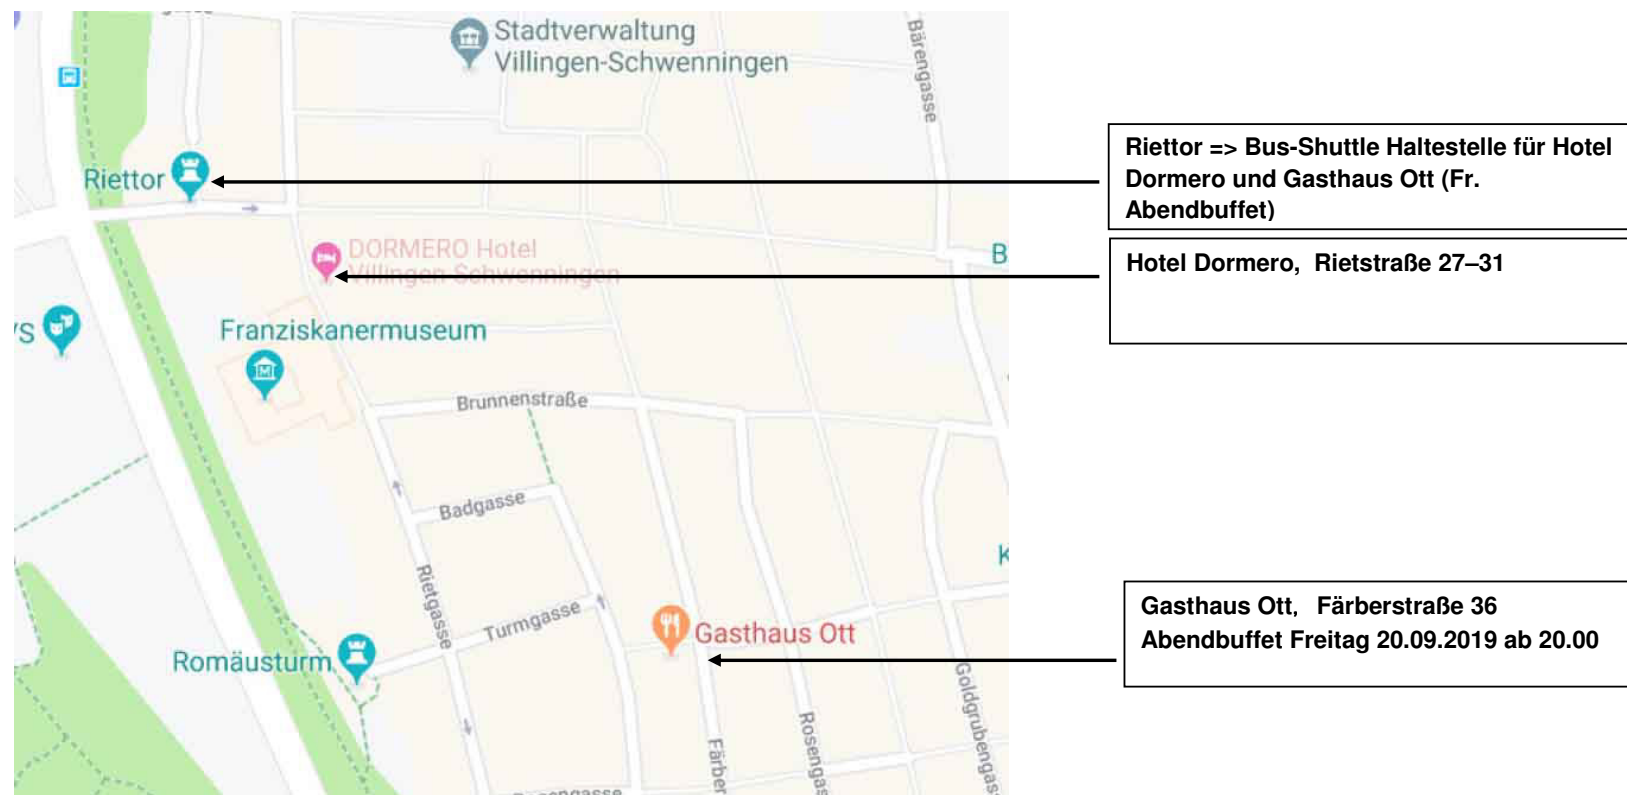

Bus-Shuttle

Wir bieten Ihnen einen Bus-Shuttle vom Hotel Holiday Inn (Haupteingang) und Dormero in Villingen (Einstieg Riettor-Rietstraße – direkt vor dem Hotel ist leider keine Parkmöglichkeit) nach Bad Dürrhein zur Klinik Hüttenbühl (Haupteingang).

Bitte kommen Sie pünktlich zu den Abfahrtszeiten, denn der Bus kann leider nicht warten. Am Freitagabend fährt ein zusätzlicher Bus nach der DGTD Mitgliederversammlung noch einmal nach Villingen zum Gasthaus Ott, Färberstraße 36. Hier ist der Ausstieg ebenfalls am Riettor.

Hier finden Sie einen Übersichtsplan Innenstadt Villingen:

Stadtplan Innenstadt Villingen

Riettor => Bus-Shuttle Haltestelle - Dormero Hotel, Gasthaus Ott